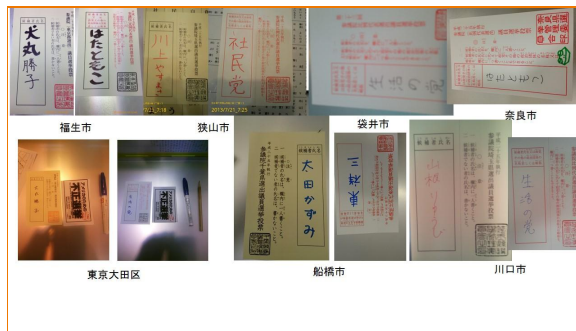

このブログを携帯で読む

携帯にメールを送る

サイト内検索

検索 サイト内 ウェブ

BIGLOBE ニュース

- 小1女兒不明 坂道3時間?どこへ
- 韓国国会マヒ 法案処理できず
- 政府 ロシアへの追加制裁発表へ
- 日馬富士が休場 右目周辺骨折か
- 仲間由紀恵 田中哲司と結婚へ

▶ [ニュースをもっと見る](#)

- ちるみいでっどリーリベ
んじ
- ☆knhaku♪ウェブログ
で工事中☆
- 幅魔王の真実拡散ブログ
- RoBlog
- いまかんがえていること
- erosyutainn
- 三毛猫詩人
- 地震ほんとうの話
- 地震の真相～情報拡散
希望
- 『情報操作・隠蔽・捏造、
なんでもありのニッポ
ン!』
- 時々更新
- ほたふんのブログ
- NYトレーナー(年齢不
詳)Makiブログ
- Heavy Metal Vo Life - ヘ
ビーメタボライフ
- Porte Bonheur ～しあわ
せの扉～
- ホモ・ファーベル庵日誌
- 真実報道
- ニュースの真相
- 札幌在住で自然が大好き
なとっちのブログ
- 99970097
- 99970097